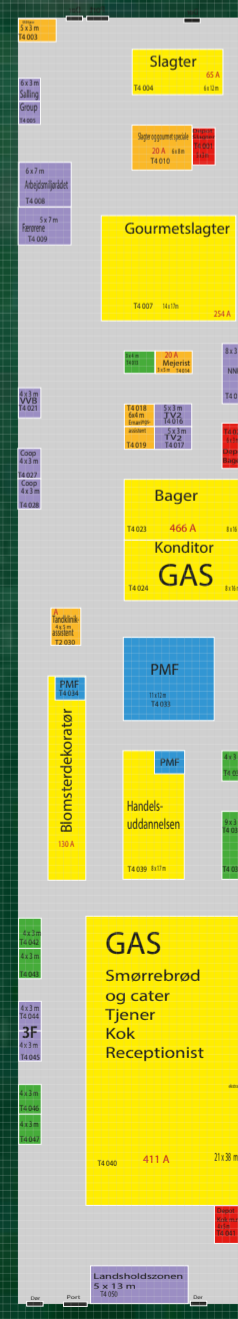

15x15m  
Compassfjæs  
Tom gods  
depot  
12x21m  
9x15m  
Bigni

Forsvaret  
F-16  
10x30m

Food Area

Skills  
kontor

Udeområde  
PAU  
Skov-og naturteknik  
Landmand  
m.m  
20 x 33 m

Telt 1  
50 x 100m  
5000 m2  
712 A

Genbrugsplads  
Affaldscontainere

Presse-  
center

Bordstøtte  
telt

Netværksområde  
1. sal

Telt 2  
20 x 150 m  
3000 m2 751 A

Telt 3  
21 x 150 m  
3150 m2 384 A

Telt 4  
30 x 170 m  
5100 m2 1366 A

Telt 5  
30 x 170 m  
5100 m2 657 A

Thomas Morilds

18 meter

23 meter

18 meter

2 containere  
+ depotplads  
Bygningsstrukt  
Anlægs-  
gartner  
9 x 40 m  
Depot  
Bygnings-  
udstømler  
3 x 20 m

2 containere  
+ depotplads  
9 x 12 m  
Containere +  
depot plads  
3 x 8 m